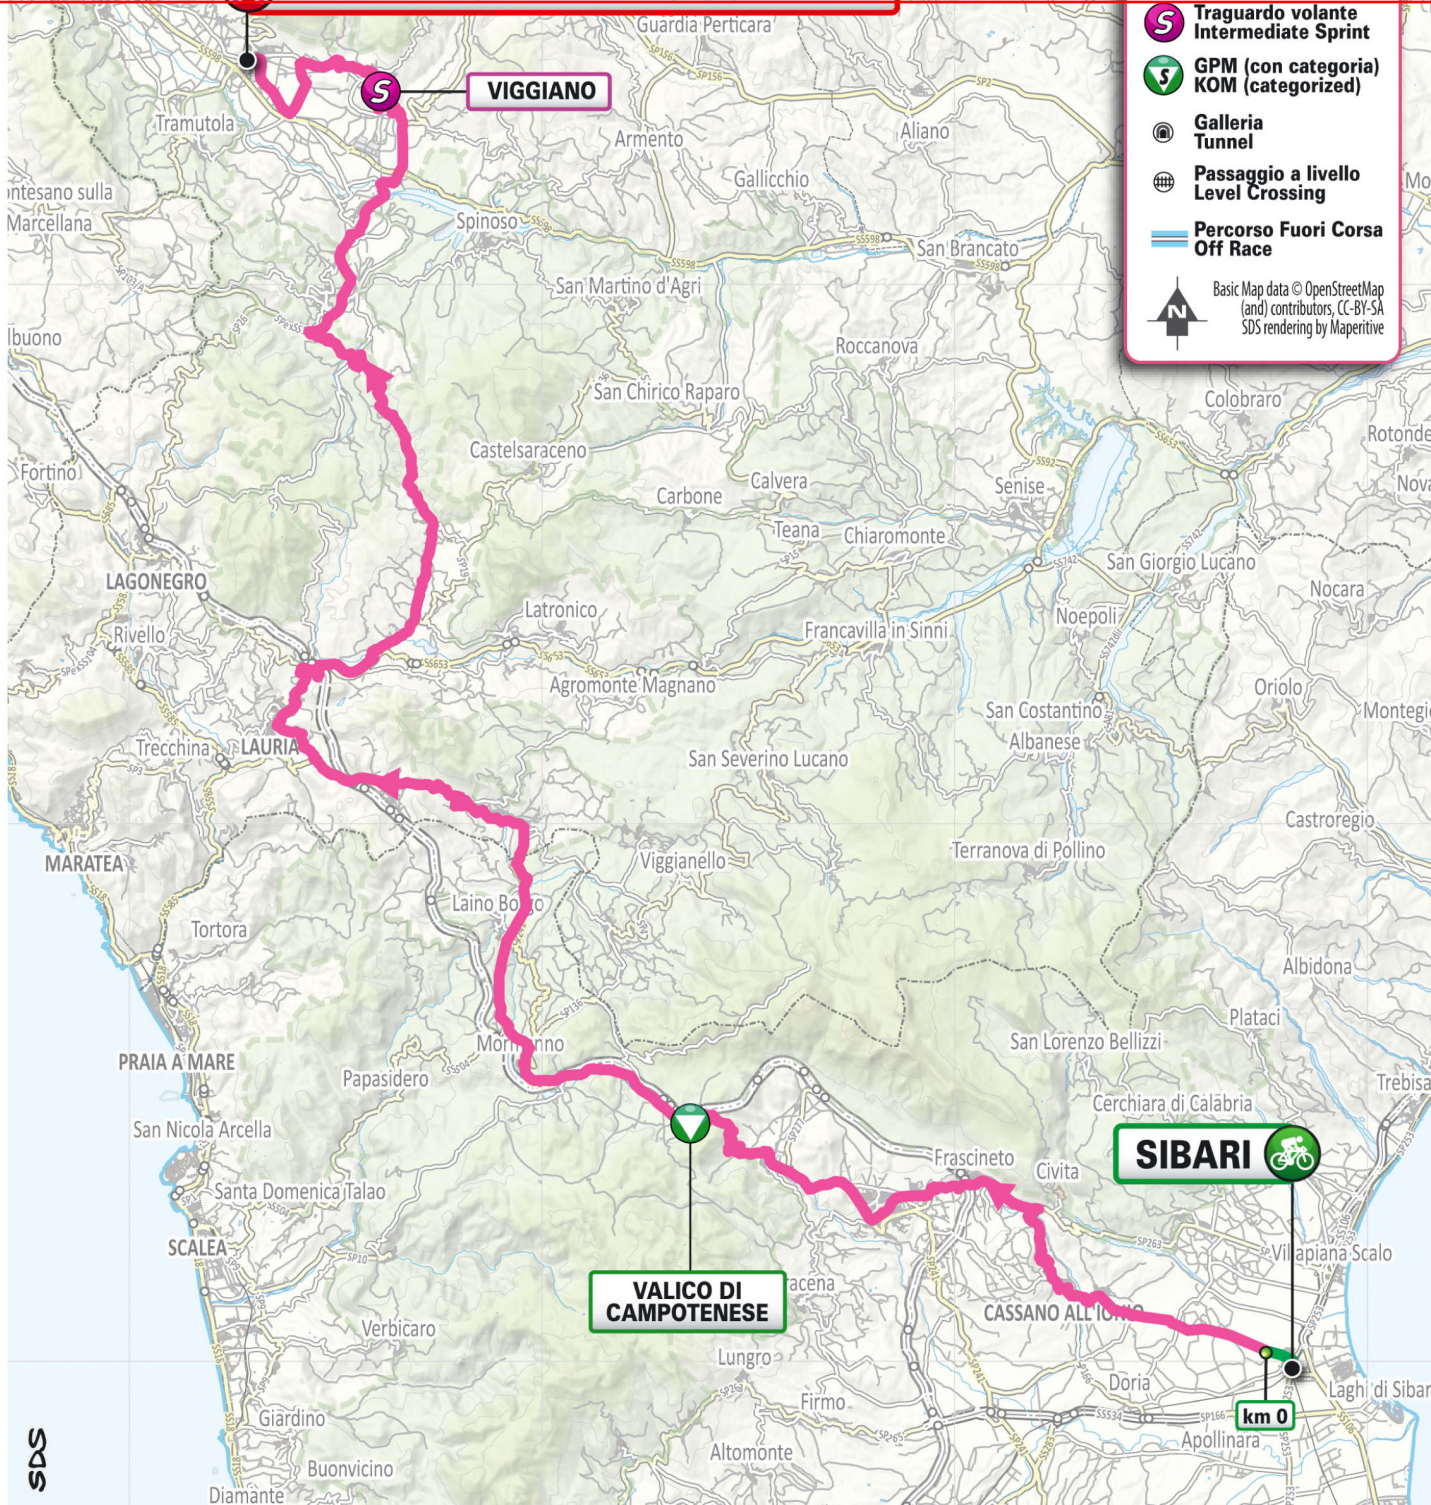

VILLA D'AGRI DI MARSICOVETERE